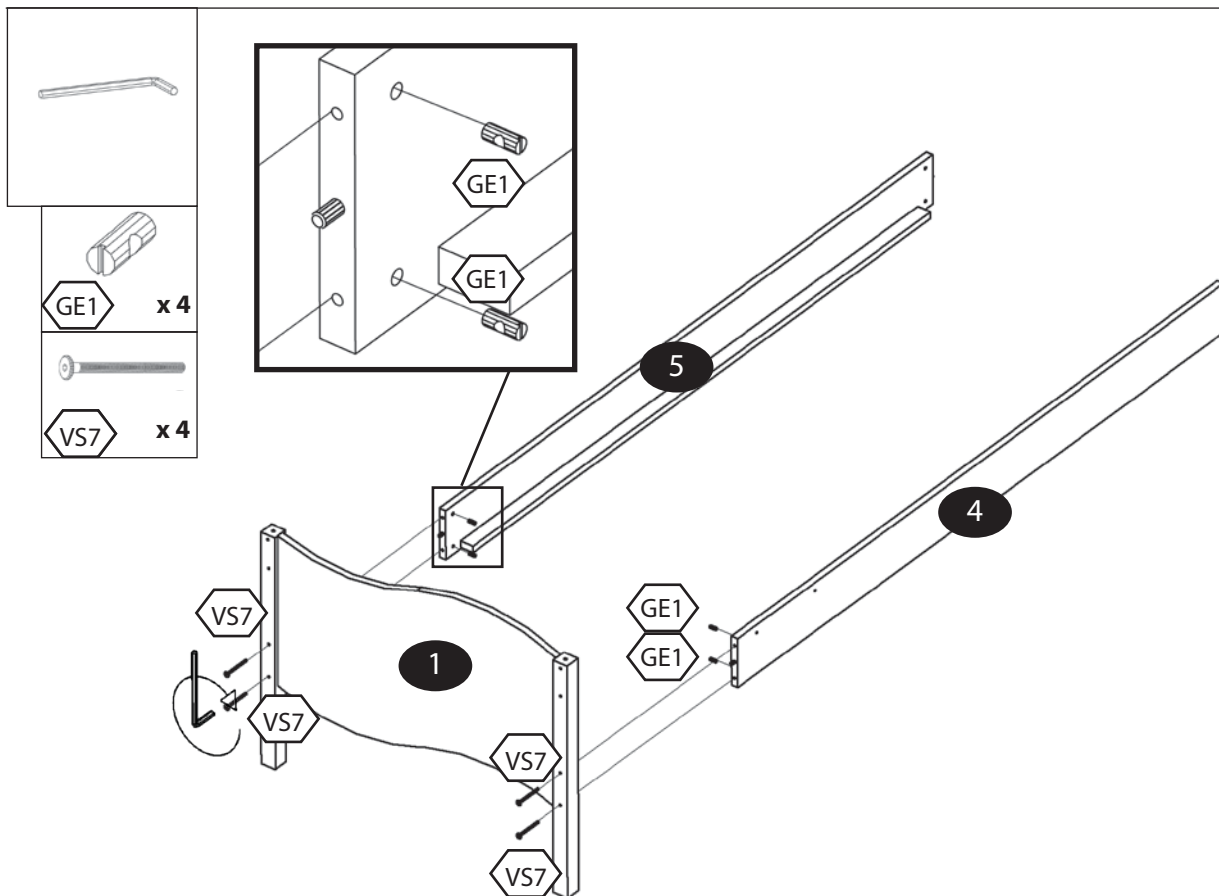

AUFBAUANLEITUNG

Artikel Nummer:4073100

Etagenbett SET Pia

Etagenbett SET Pia

Zubehör

<p>VS7</p>  <p>80mm 20x</p>	<p>GE1</p>  <p>12mm 20x</p>	<p>IS1</p>  <p>2x</p>
<p>RW7</p>  <p>35mm 7x</p>	<p>ST7</p>  <p>1x</p>	<p>VS13</p>  <p>55 mm 1x</p>
<p>VS12</p>  <p>25mm 16x</p>	<p>P1</p>  <p>8x</p>	<p>KW5</p>  <p>4x</p>

Etagenbett SET Pia

1

2

Etagenbett SET Pia

3

4

Etagenbett SET Pia

5