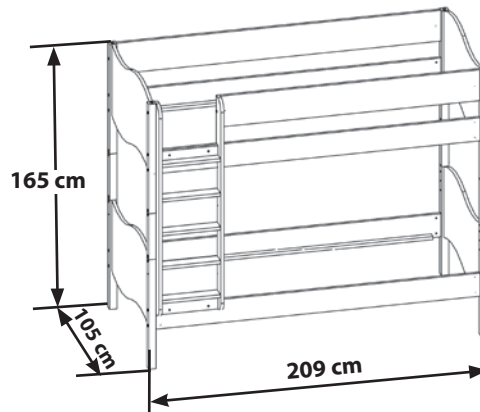

AUFBAUANLEITUNG

Artikel Nummer:4073100

Etagenbett SET Pia

Etagenbett SET Pia

Zubehör

<p>VS7</p>  <p>80mm 20x</p>	<p>GE1</p>  <p>12mm 20x</p>	<p>IS1</p>  <p>2x</p>
<p>RW7</p>  <p>35mm 7x</p>	<p>ST7</p>  <p>1x</p>	<p>VS13</p>  <p>55 mm 1x</p>
<p>VS12</p>  <p>25mm 16x</p>	<p>P1</p>  <p>8x</p>	<p>KW5</p>  <p>4x</p>

Etagenbett SET Pia

1

2

Etagenbett SET Pia

3

4

Etagenbett SET Pia

5