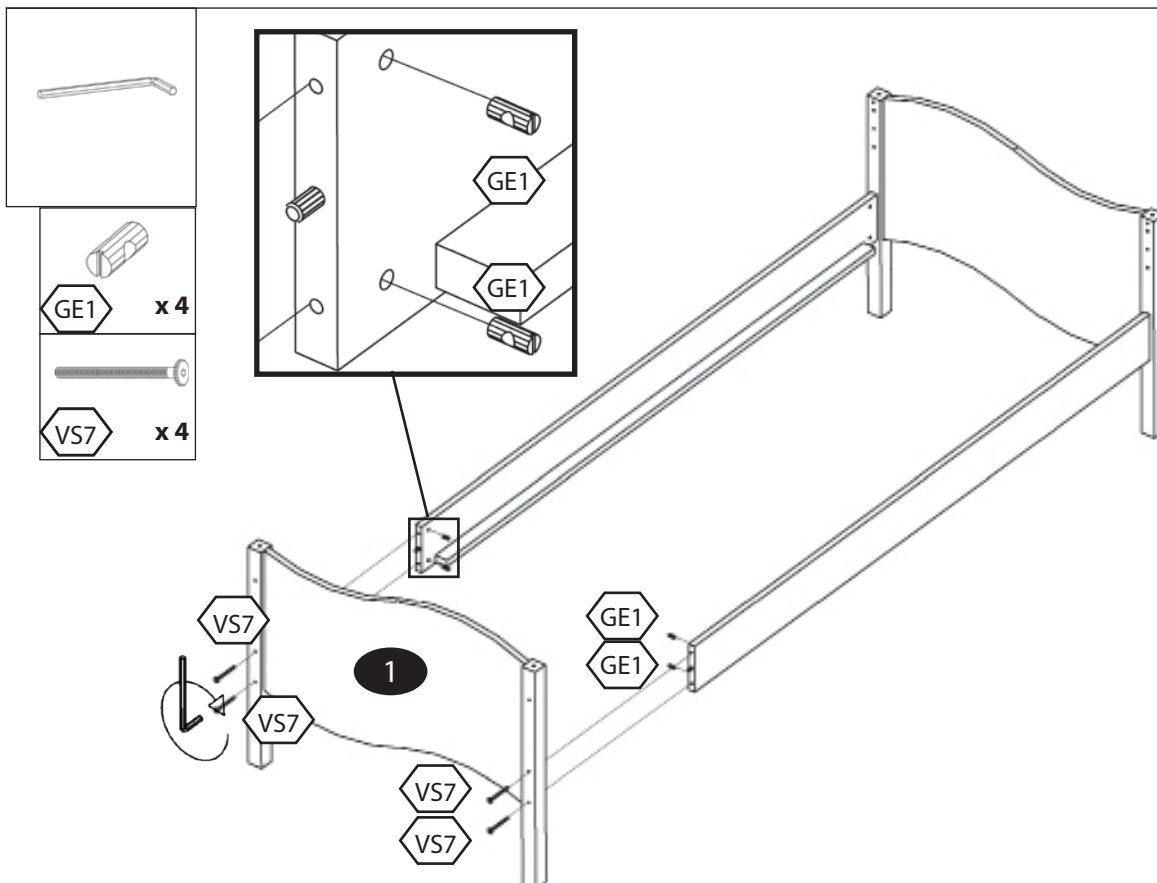

AUFBAUANLEITUNG

Artikel Nummer:4073100

Etagenbett SET Pia

Etagenbett SET Pia

Zubehör

<p>VS7</p>  <p>80mm 20x</p>	<p>GE1</p>  <p>12mm 20x</p>	<p>IS1</p>  <p>2x</p>
<p>RW7</p>  <p>35mm 7x</p>	<p>ST7</p>  <p>1x</p>	<p>VS13</p>  <p>55 mm 1x</p>
<p>VS12</p>  <p>25mm 16x</p>	<p>P1</p>  <p>8x</p>	<p>KW5</p>  <p>4x</p>

Etagenbett SET Pia

1

2

Etagenbett SET Pia

3

4

Etagenbett SET Pia

5

6

Etagenbett SET Pia

7

8

Etagenbett SET Pia

9

10