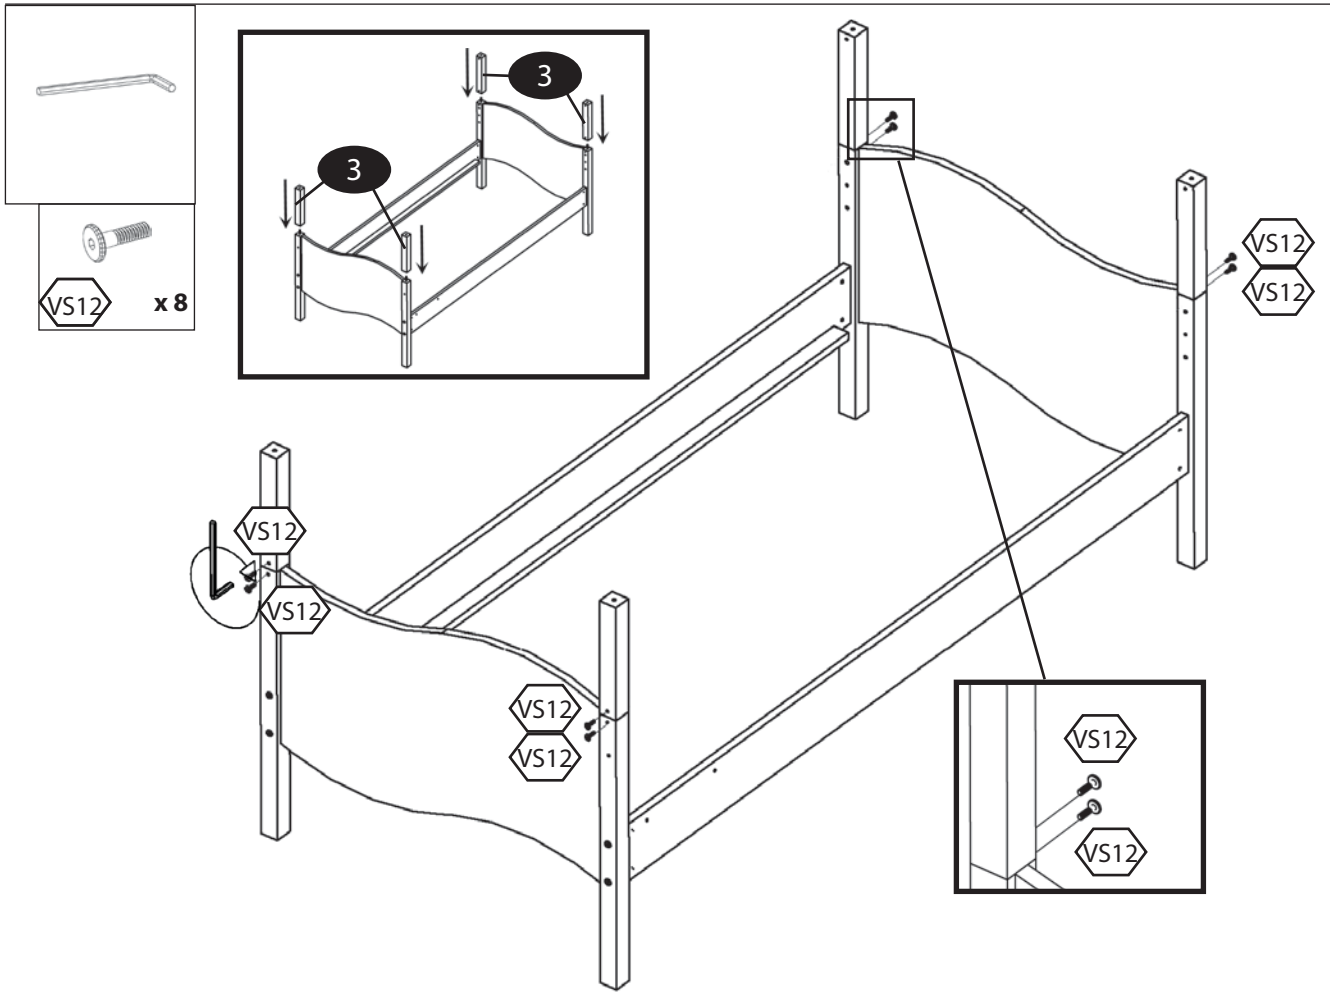

AUFBAUANLEITUNG

Artikel Nummer:4073100

Etagenbett SET Pia

Etagenbett SET Pia

Zubehör

<p>VS7</p>  <p>80mm 20x</p>	<p>GE1</p>  <p>12mm 20x</p>	<p>IS1</p>  <p>2x</p>
<p>RW7</p>  <p>35mm 7x</p>	<p>ST7</p>  <p>1x</p>	<p>VS13</p>  <p>55 mm 1x</p>
<p>VS12</p>  <p>25mm 16x</p>	<p>P1</p>  <p>8x</p>	<p>KW5</p>  <p>4x</p>

Etagenbett SET Pia

1

2

Etagenbett SET Pia

3

4

Etagenbett SET Pia

5

6

Etagenbett SET Pia

7

8

Etagenbett SET Pia

9

10