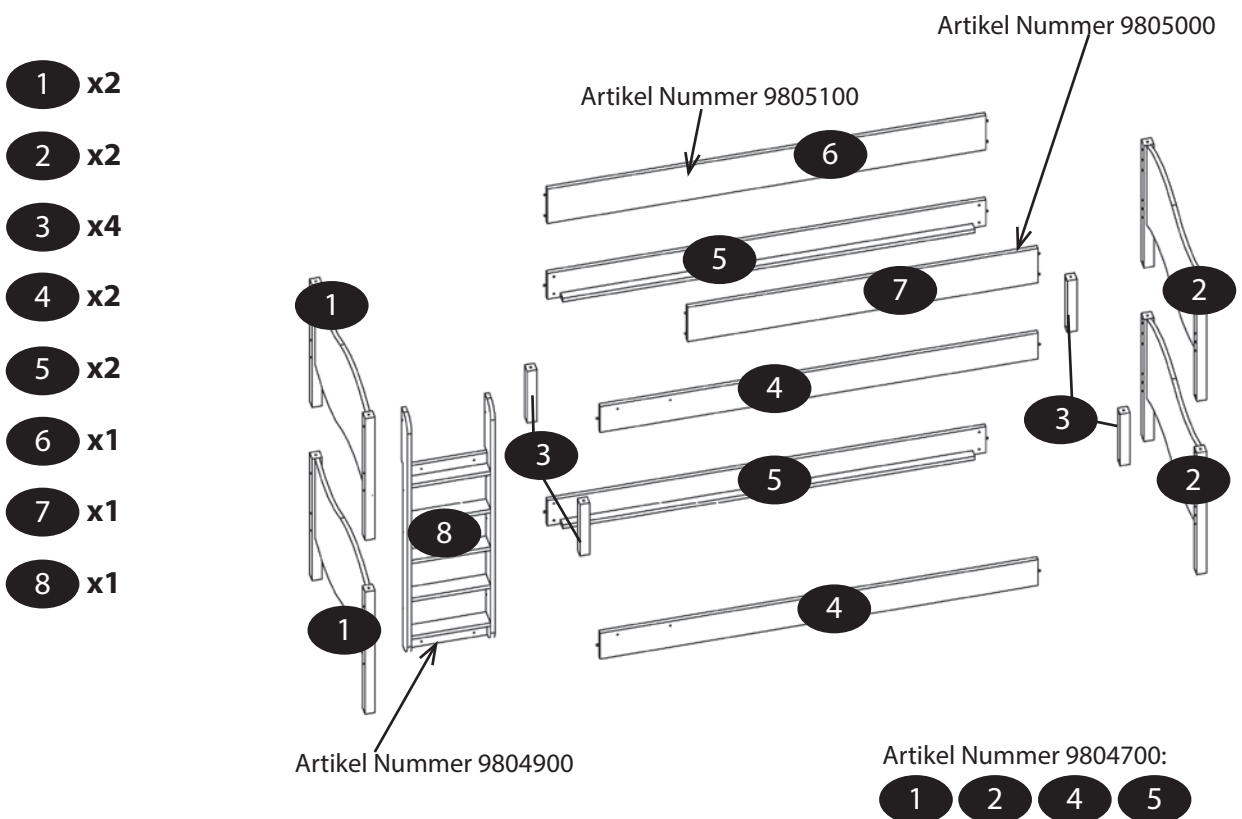

AUFBAUANLEITUNG

Artikel Nummer:4073100

Etagenbett SET Pia

Etagenbett SET Pia

Zubehör

<p>VS7</p>  <p>80mm 20x</p>	<p>GE1</p>  <p>12mm 20x</p>	<p>IS1</p>  <p>2x</p>
<p>RW7</p>  <p>35mm 7x</p>	<p>ST7</p>  <p>1x</p>	<p>VS13</p>  <p>55 mm 1x</p>
<p>VS12</p>  <p>25mm 16x</p>	<p>P1</p>  <p>8x</p>	<p>KW5</p>  <p>4x</p>

Etagenbett SET Pia

1

2

Etagenbett SET Pia

3

4

Etagenbett SET Pia

5

6

Etagenbett SET Pia

7

8

Etagenbett SET Pia

9

10