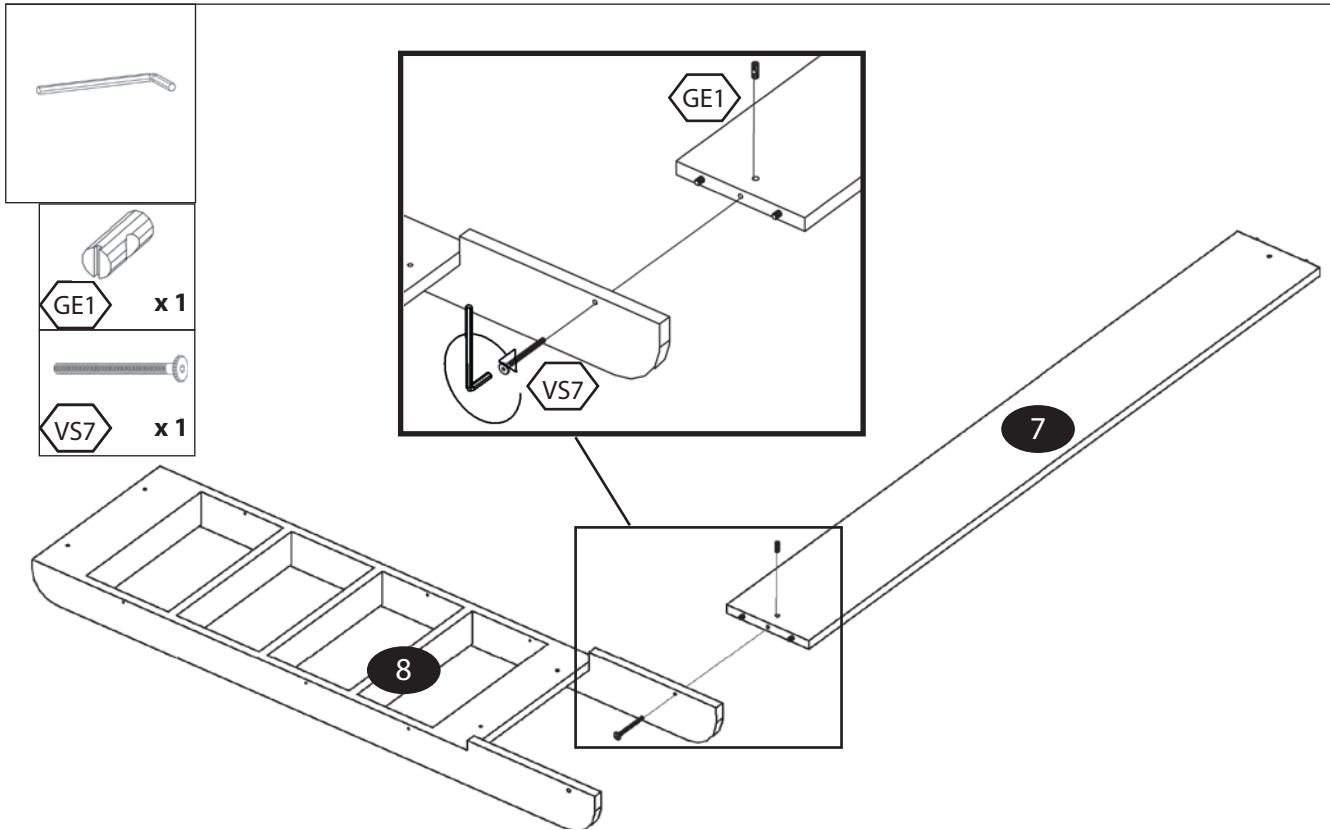

AUFBAUANLEITUNG

Artikel Nummer:4073100

Etagenbett SET Pia

Etagenbett SET Pia

Zubehör

<p>VS7</p>  <p>80mm 20x</p>	<p>GE1</p>  <p>12mm 20x</p>	<p>IS1</p>  <p>2x</p>
<p>RW7</p>  <p>35mm 7x</p>	<p>ST7</p>  <p>1x</p>	<p>VS13</p>  <p>55 mm 1x</p>
<p>VS12</p>  <p>25mm 16x</p>	<p>P1</p>  <p>8x</p>	<p>KW5</p>  <p>4x</p>

Etagenbett SET Pia

1

2

Etagenbett SET Pia

3

4

Etagenbett SET Pia

5

6

Etagenbett SET Pia

7

8

Etagenbett SET Pia

9

10