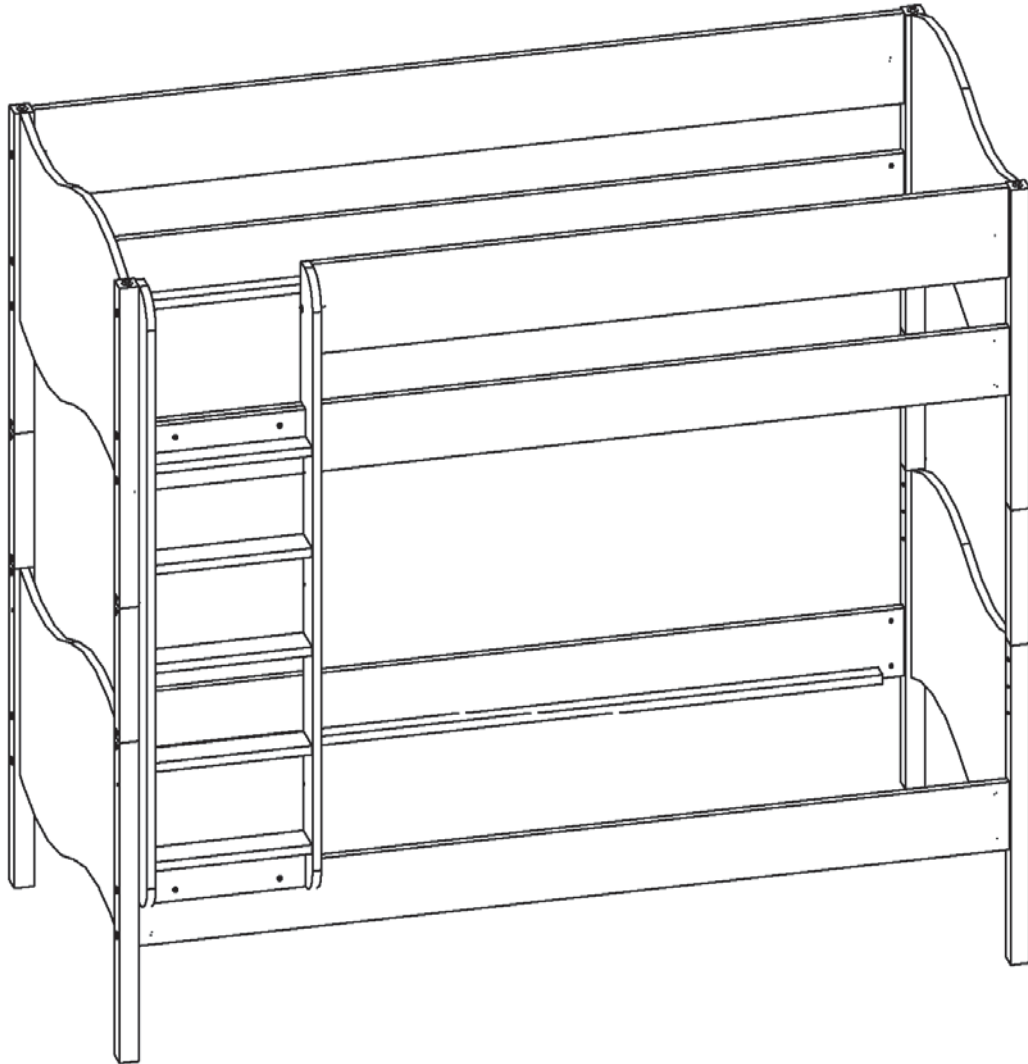

AUFBAUANLEITUNG

Artikel Nummer:4073100

Etagenbett SET Pia

Etagenbett SET Pia

Zubehör

<p>VS7</p>  <p>80mm 20x</p>	<p>GE1</p>  <p>12mm 20x</p>	<p>IS1</p>  <p>2x</p>
<p>RW7</p>  <p>35mm 7x</p>	<p>ST7</p>  <p>1x</p>	<p>VS13</p>  <p>55 mm 1x</p>
<p>VS12</p>  <p>25mm 16x</p>	<p>P1</p>  <p>8x</p>	<p>KW5</p>  <p>4x</p>

Etagenbett SET Pia

1

2

Etagenbett SET Pia

3

4

Etagenbett SET Pia

5

6

Etagenbett SET Pia

7

8

Etagenbett SET Pia

9

10