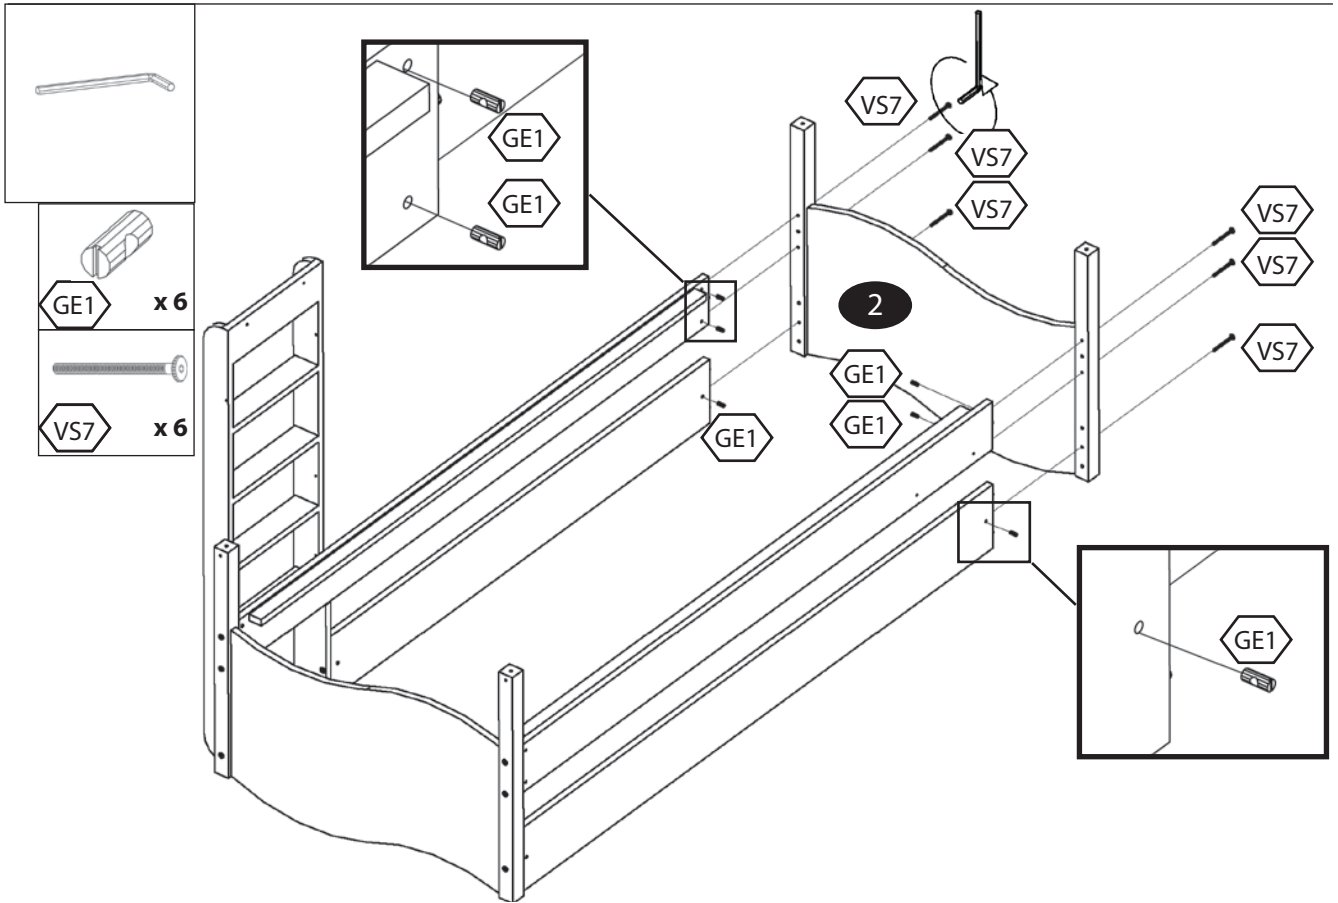

AUFBAUANLEITUNG

Artikel Nummer:4073100

Etagenbett SET Pia

Etagenbett SET Pia

Zubehör

<p>VS7</p>  <p>80mm 20x</p>	<p>GE1</p>  <p>12mm 20x</p>	<p>IS1</p>  <p>2x</p>
<p>RW7</p>  <p>35mm 7x</p>	<p>ST7</p>  <p>1x</p>	<p>VS13</p>  <p>55 mm 1x</p>
<p>VS12</p>  <p>25mm 16x</p>	<p>P1</p>  <p>8x</p>	<p>KW5</p>  <p>4x</p>

Etagenbett SET Pia

1

2

Etagenbett SET Pia

3

4

Etagenbett SET Pia

5