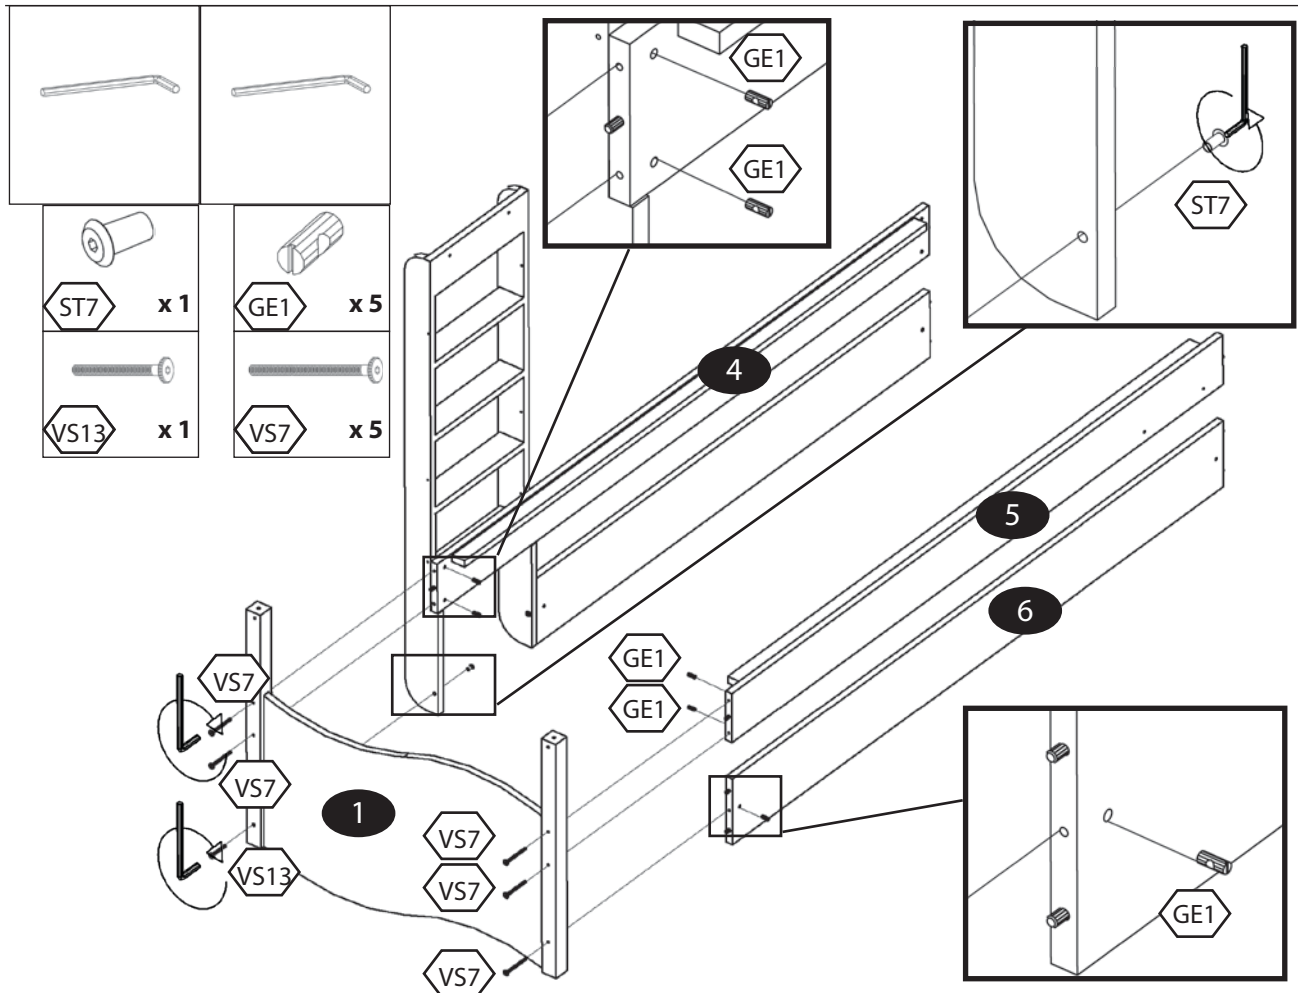

AUFBAUANLEITUNG

Artikel Nummer:4073100

Etagenbett SET Pia

Etagenbett SET Pia

Zubehör

<p>VS7</p>  <p>80mm 20x</p>	<p>GE1</p>  <p>12mm 20x</p>	<p>IS1</p>  <p>2x</p>
<p>RW7</p>  <p>35mm 7x</p>	<p>ST7</p>  <p>1x</p>	<p>VS13</p>  <p>55 mm 1x</p>
<p>VS12</p>  <p>25mm 16x</p>	<p>P1</p>  <p>8x</p>	<p>KW5</p>  <p>4x</p>

Etagenbett SET Pia

1

2

Etagenbett SET Pia

3

4

Etagenbett SET Pia

5

6

Etagenbett SET Pia

7

8

Etagenbett SET Pia

9

10