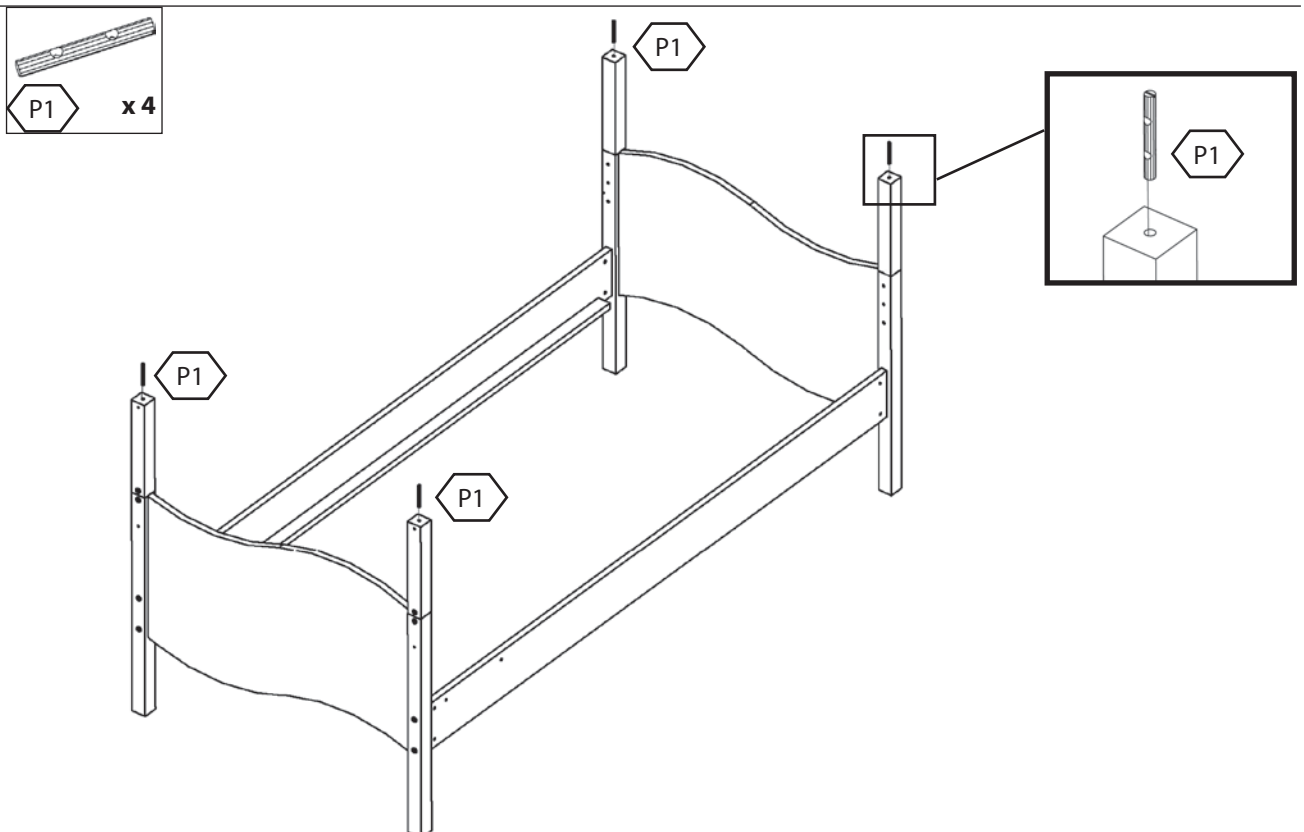

AUFBAUANLEITUNG

Artikel Nummer:4073100

Etagenbett SET Pia

Etagenbett SET Pia

Zubehör

<p>VS7</p>  <p>80mm 20x</p>	<p>GE1</p>  <p>12mm 20x</p>	<p>IS1</p>  <p>2x</p>
<p>RW7</p>  <p>35mm 7x</p>	<p>ST7</p>  <p>1x</p>	<p>VS13</p>  <p>55 mm 1x</p>
<p>VS12</p>  <p>25mm 16x</p>	<p>P1</p>  <p>8x</p>	<p>KW5</p>  <p>4x</p>

6

Etagenbett SET Pia

7

8

Etagenbett SET Pia

9

10