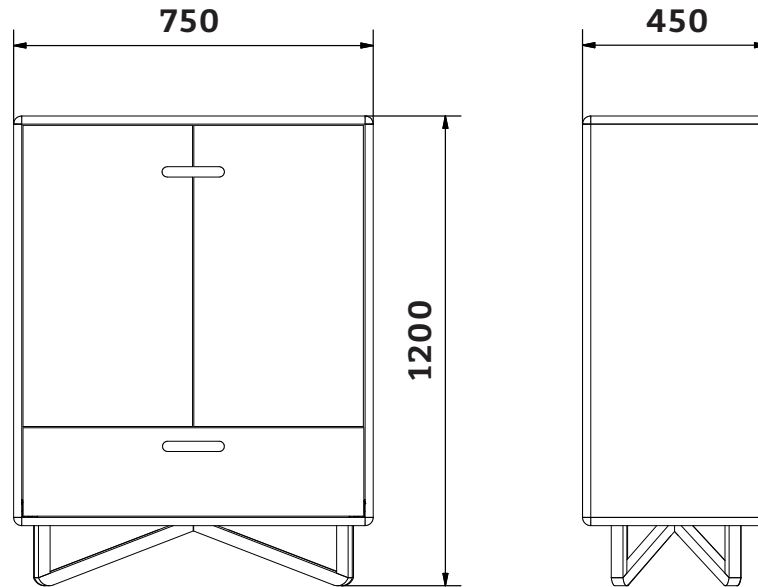

Kommode

Zubehör

① x1

② x4

S3 2x	ST5 8x	E
IS1 1x