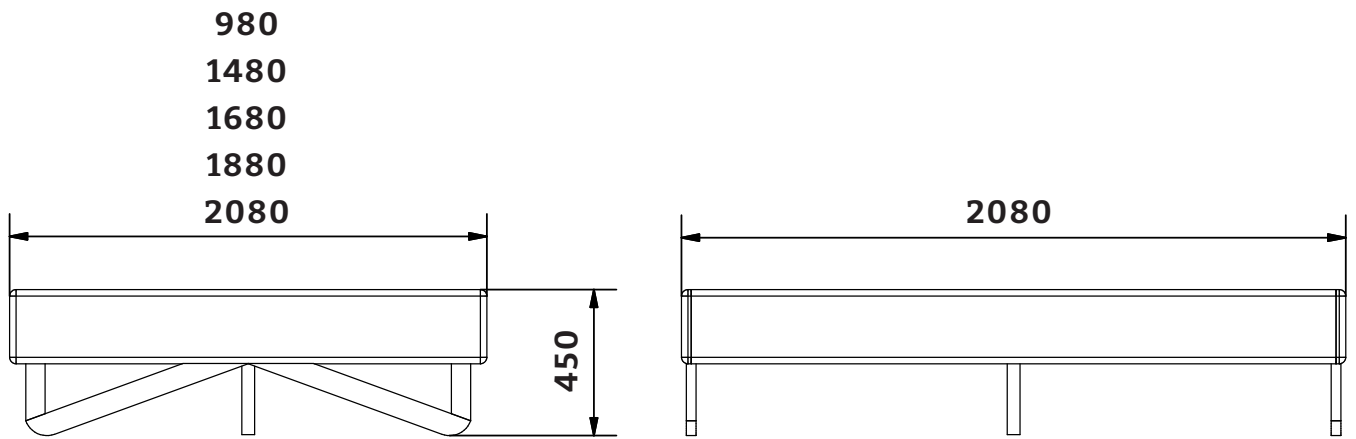

Bett

Zubehör

E1 8x *12x	VS15 12x	VS8 *1x
IS1 1x	M1 8x	M2 8x
IS3 1x		

*ab Bettbreite 140 cm