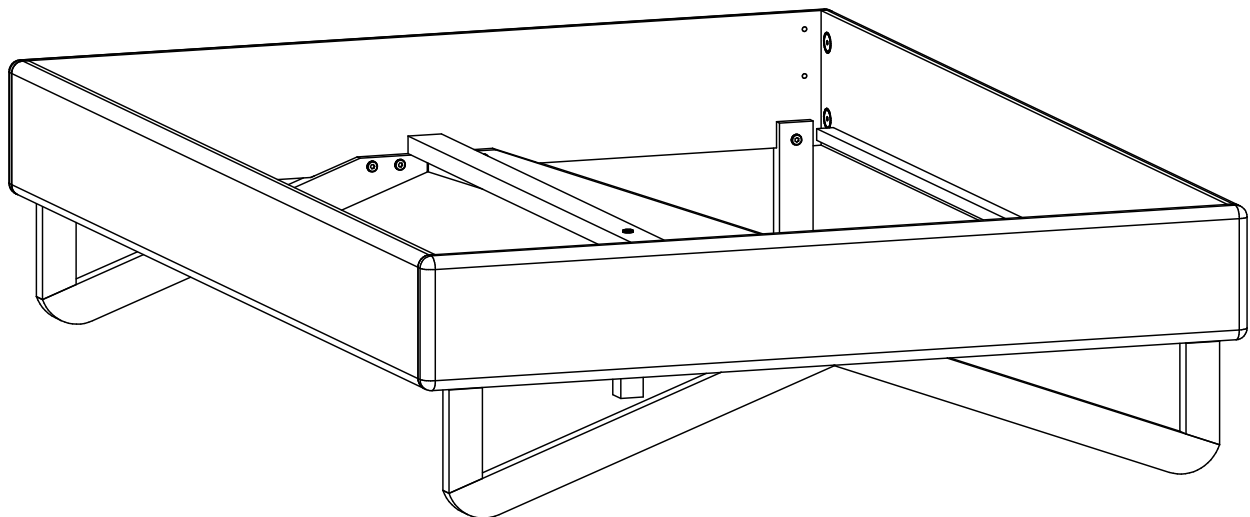

Aufbauanleitung

Bett

Artikel Nummer: 1002928

**Waschbär:**

Waschbär GmbH
Wöhlerstr. 4
79108 Freiburg
Deutschland

Kundenservice:

Deutschland: Tel. 0761 70 77 89 20
Österreich: Tel. 05574 251 10
Schweiz: Tel. 0848 44 55 66
Niederland: Tel. 030 774 02 96
Mo - Fr: 8.00 - 18.00 Uhr
Mo - Fr: 8.00 - 18.00 Uhr
Mo - Fr: 9.00 - 17.00 Uhr
ma t/m vr: 9.00 - 17.00 uur