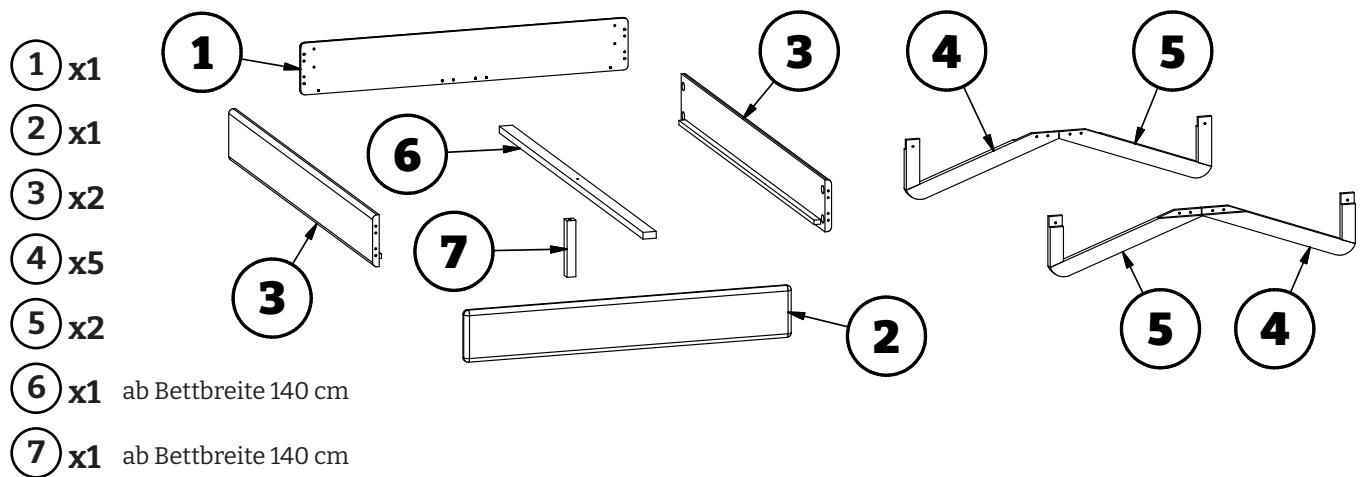

Zubehör

E1 8x *12x	VS15 12x	VS8 *1x
IS1 1x	M1 8x	M2 8x
IS3 1x		

*ab Bettbreite 140 cm